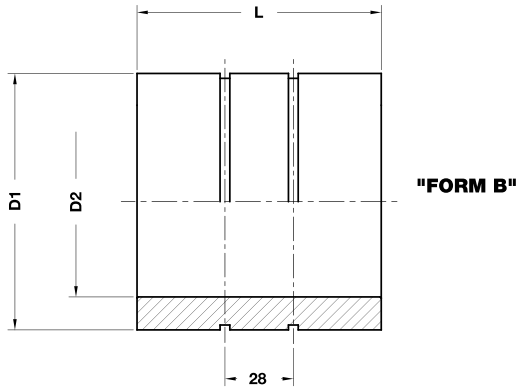

TSTV

TULEJA DO SWORZNIA TRANSPORTOWEGO VDI BUSH FOR LIFTING PIN VDI-BAK

Mat.: St37

D_1	D_2	L	Kształt Form	Nr kat. / Item no.
44	34	40	A	TSTV-40
52	42	50	A	TSTV-50
62	52	60	A	TSTV-60
75	65	80	A	TSTV-80
100	78	100	B	TSTV-100
105	78	100	B	TSTV-105