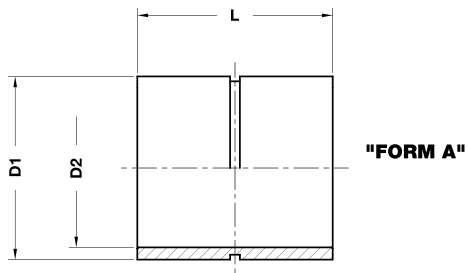

TSTV

TULEJA DO SWORZNIA TRANSPORTOWEGO VDI BUSH FOR LIFTING PIN VDI-BAK

Mat.: St37

D_1	D_2	L	Kształt Form	Nr kat. / Item no.
44	34	40	A	TSTV-40
52	42	50	A	TSTV-50
62	52	60	A	TSTV-60
75	65	80	A	TSTV-80
100	78	100	B	TSTV-100
105	78	100	B	TSTV-105