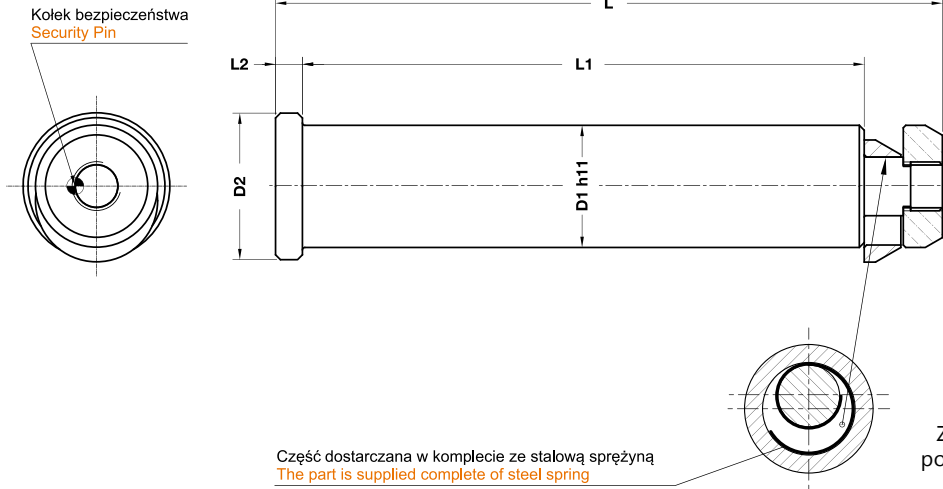

STVW

SWORZEŃ TRANSPORTOWY VW LIFTING PIN VW

Mat.: Patrz tabela / See table

Przestrzegać maksymalnego obciążenia!
Respect the max load!

UWAGA / WARNING:

Ze względów bezpieczeństwa należy zawsze brać pod uwagę, że ciężar narzędzia musi być rozłożony na minimum 2 czopy transportowe.

For safety reason, please consider always that the weight of the die has to be supported by just 2 lifting pins.

Maks. ciężar Max load [kg]	Maks. waga narzędzia Max die weight [kg]	B	D	D ₁	D ₂	E ₁	L	L ₁	L ₂	S	S ₁	Mat.	Nr kat. / Item no.
3200	6400	60	34	32	40	63	175	145	10	140	40	CK45	STVW-32
5000	10000	80	42	40	50	80	225	188	10	180	50	CK45	STVW-40
8000	16000	100	52	50	60	100	273	230	11	220	60	CK45	STVW-50
12500	25000	120	65	63	75	125	347	295	14	280	80	CK45	STVW-63
31500	63000	140	78	76	95	160	422	360	15	340	100	42CrM04	STVW-76