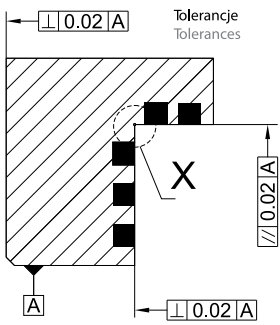

## PROWADNICA SAMOSMARNA – KSZTAŁT „L” L-GIB WITHOUT MOUNTING HOLES

Szczegół X  
Detail X

Przekrój A-A  
View A-A

Mat.:  
Brąz aluminiowy + grafit  
Aluminium bronze + graphite

L	a	b	a <sub>1</sub>	b <sub>1</sub>	Nr kat. / Item no.
1005	35	35	24	20	KVF-18150
	50	50	34	31	KVF-18151