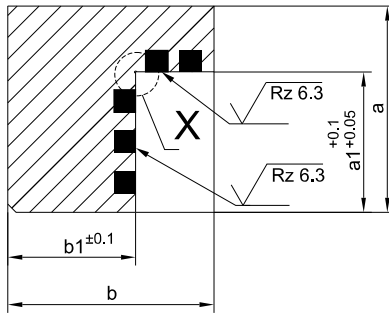

## PROWADNICA SAMOSMARNA – KSZTAŁT „L” L-GIB WITHOUT MOUNTING HOLES

Szczegół X  
Detail X

Przekrój A-A  
View A-A

Mat.:  
Brąz aluminiowy + grafit  
Aluminium bronze + graphite

L	a	b	a <sub>1</sub>	b <sub>1</sub>	Nr kat. / Item no.
1005	35	35	24	20	KVF-18150
	50	50	34	31	KVF-18151