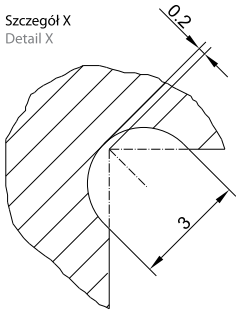

## PROWADNICA SAMOSMARNA – KSZTAŁT „L” L-GIB WITHOUT MOUNTING HOLES

Szczegół X  
Detail X

Przekrój A-A  
View A-A

Mat.:  
Brąz aluminiowy + grafit  
Aluminium bronze + graphite

L	a	b	a <sub>1</sub>	b <sub>1</sub>	Nr kat. / Item no.
1005	35	35	24	20	KVF-18150
	50	50	34	31	KVF-18151