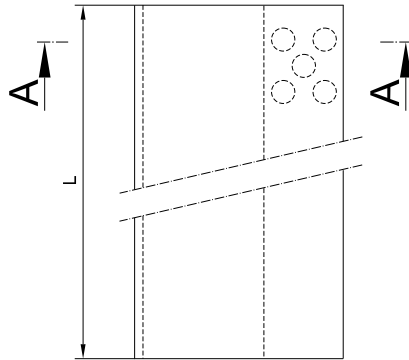

## PROWADNICA SAMOSMARNA – KSZTAŁT „L” L-GIB WITHOUT MOUNTING HOLES

Szczegół X  
Detail X

Przekrój A-A  
View A-A

Mat.:  
Brąz aluminiowy + grafit  
Aluminium bronze + graphite

L	a	b	a <sub>1</sub>	b <sub>1</sub>	Nr kat. / Item no.
1005	35	35	24	20	KVF-18150
	50	50	34	31	KVF-18151