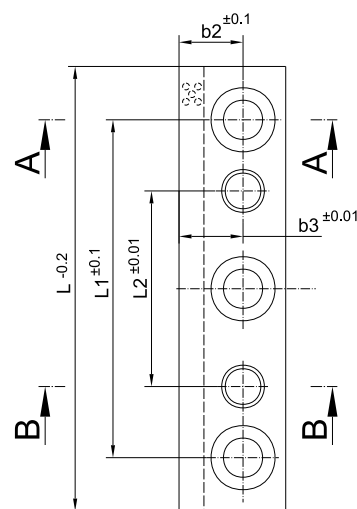

PROWADNICA SAMOSMARNA – KSZTAŁT „L”

L-GIB

Mat:
 Brąz aluminiowy + grafit
 Aluminium bronze + graphite

b	L	h	b ₁	b ₂	b ₃	L ₁	L ₂	h ₁	h ₂	h ₃	ød	ød ₁	ød ₂	ød ₃	Śruby Screws	Nr kat. / Item no.
16	50	11	5	9,5	9,5	34	14	4	5,7	-	5,5	10	5	-	2	KVG-16730
	71					55	35									KVG-16731
	90					74	54									KVG-16732
20	80	19	5	12	12	64	40	5	6,8	9,5	6,6	11	6	7	2	KVG-16733
	100					84	60									KVG-16734
	125					109	85									KVG-16735
25	100	31	6	15,5	15,5	80	50	6	9	19	9	15	8	9	2	KVG-16736
	125					105	75									KVG-16737
	160					140	110									KVG-16738
30	125	49	7	18	18	95	55	8	11	34	11	18	10	12	2	KVG-16739
	160					130	90									KVG-16740
	200					170	130									KVG-16741