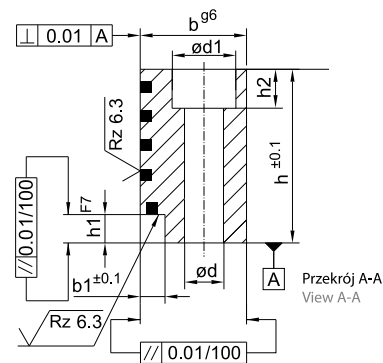

PROWADNICA SAMOSMARNA – KSZTAŁT „L”

L-GIB

Mat:
 Brąz aluminiowy + grafit
 Aluminium bronze + graphite

b	L	h	b ₁	b ₂	b ₃	L ₁	L ₂	h ₁	h ₂	h ₃	ød	ød ₁	ød ₂	ød ₃	Śruby Screws	Nr kat. / Item no.
16	50	11	5	9,5	9,5	34	14	4	5,7	-	5,5	10	5	-	2	KVG-16730
	71					55	35									KVG-16731
	90					74	54									KVG-16732
20	80	19	5	12	12	64	40	5	6,8	9,5	6,6	11	6	7	2	KVG-16733
	100					84	60									KVG-16734
	125					109	85									KVG-16735
25	100	31	6	15,5	15,5	80	50	6	9	19	9	15	8	9	2	KVG-16736
	125					105	75									KVG-16737
	160					140	110									KVG-16738
30	125	49	7	18	18	95	55	8	11	34	11	18	10	12	2	KVG-16739
	160					130	90									KVG-16740
	200					170	130									KVG-16741