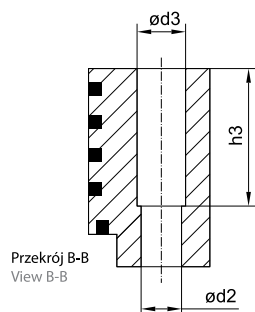

PROWADNICA SAMOSMARNA – KSZTAŁT „L”

L-GIB

Mat:
 Brąz aluminiowy + grafit
 Aluminium bronze + graphite

b	L	h	b ₁	b ₂	b ₃	L ₁	L ₂	h ₁	h ₂	h ₃	ød	ød ₁	ød ₂	ød ₃	Śruby Screws	Nr kat. / Item no.
16	50	11	5	9,5	9,5	34	14	4	5,7	-	5,5	10	5	-	2	KVG-16730
	71					55	35									KVG-16731
	90					74	54									KVG-16732
20	80	19	5	12	12	64	40	5	6,8	9,5	6,6	11	6	7	2	KVG-16733
	100					84	60									KVG-16734
	125					109	85									KVG-16735
25	100	31	6	15,5	15,5	80	50	6	9	19	9	15	8	9	2	KVG-16736
	125					105	75									KVG-16737
	160					140	110									KVG-16738
30	125	49	7	18	18	95	55	8	11	34	11	18	10	12	2	KVG-16739
	160					130	90									KVG-16740
	200					170	130									KVG-16741