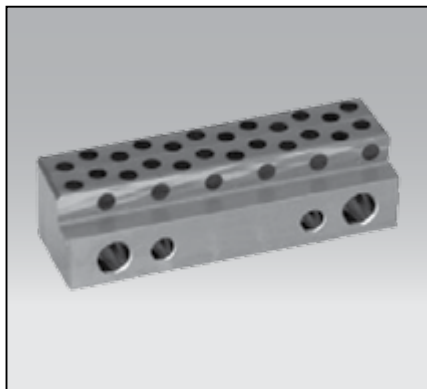

PROWADNICA SAMOSMARNA – KSZTAŁT „L”

L-GIB

Mat:
 Brąz aluminiowy + grafit
 Aluminium bronze + graphite

b	L	h	b ₁	b ₂	b ₃	L ₁	L ₂	h ₁	h ₂	h ₃	ød	ød ₁	ød ₂	ød ₃	Śruby Screws	Nr kat. / Item no.
16	50	11	5	9,5	9,5	34	14	4	5,7	-	5,5	10	5	-	2	KVG-16730
	71					55	35									KVG-16731
	90					74	54									KVG-16732
20	80	19	5	12	12	64	40	5	6,8	9,5	6,6	11	6	7	2	KVG-16733
	100					84	60									KVG-16734
	125					109	85									KVG-16735
25	100	31	6	15,5	15,5	80	50	6	9	19	9	15	8	9	2	KVG-16736
	125					105	75									KVG-16737
	160					140	110									KVG-16738
30	125	49	7	18	18	95	55	8	11	34	11	18	10	12	2	KVG-16739
	160					130	90									KVG-16740
	200					170	130									KVG-16741