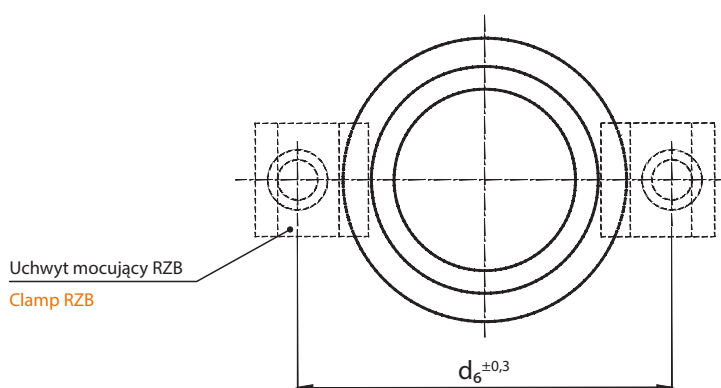

Mat.:
Brąz alumiowy + grafit
Aluminium bronze + graphite

d ₁ H6	d ₂ g6	d ₃ ^{-0,25}	d ₄ ^{-0,8}	d ₆ ^{±0,3}	l ₁	l ₂	r ₁	Nr kat. / Item no.
25	32	32	40	58	40	30	3	TVK-18809
32	40	40	50	66	50	40	3	TVK-18810
40	50	50	63	79	63	50	3	TVK-18811
50	63	63	71	89	71	56	5	TVK-18812
63	80	80	90	123	80	63	6	TVK-18813
80	100	100	112	143	100	80	8	TVK-18814
100	125	125	140	168	125	106	10	TVK-18815
115	140	140	155	183	140	120	10	TVK-18816
125	160	160	180	203	160	132	12	TVK-18817