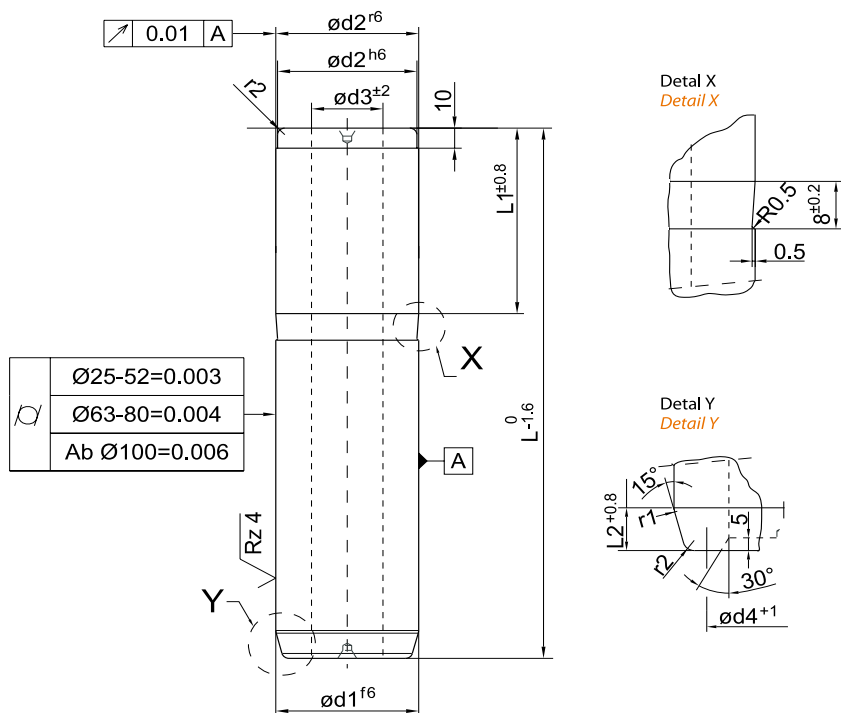

SVD

SŁUP PROWADZĄCY GUIDE PILLAR

Mat.: 1.3505
Powierzchnia hartowana indukcyjnie 62±2 HRC
Surface induction hardened 62±2 HRC

DIN 9833

ød1 f6	ød2 f6	ød3	ød4	L									L1	L2	r1	r2	
				100	125	140	160	180	200	224	250	280					
23	25			SVD-31010	SVD-31011		SVD-31012										
25	25			SVD-31013	SVD-31014	SVD-31015	SVD-31016	SVD-31017	SVD-31009				40	4			
32	32				SVD-31018	SVD-31019	SVD-31020	SVD-31021	SVD-31022				45	8	3	2	
40	40				SVD-31024	SVD-31025	SVD-31026	SVD-31027	SVD-31028	SVD-31029	SVD-31030	SVD-31031	56				
42	40									SVD-31033	SVD-31034	SVD-31035					
50	50						SVD-31036	SVD-31037	SVD-31038	SVD-31039	SVD-31040	SVD-31041	70	10	5	2,5	
52	50									SVD-31045	SVD-31046	SVD-31047	80		6		
63	63							SVD-31049	SVD-31050	SVD-31051	SVD-31052	SVD-31053	80				
65	63										SVD-31059	SVD-31060	100				
80	80								SVD-31062	SVD-31063	SVD-31064	SVD-31065	100		8	3	
80	80	40	-								SVD-31200	SVD-31201	125	10			
100	100									SVD-31071	SVD-31072	SVD-31073					
100	100	50	74									SVD-31205					