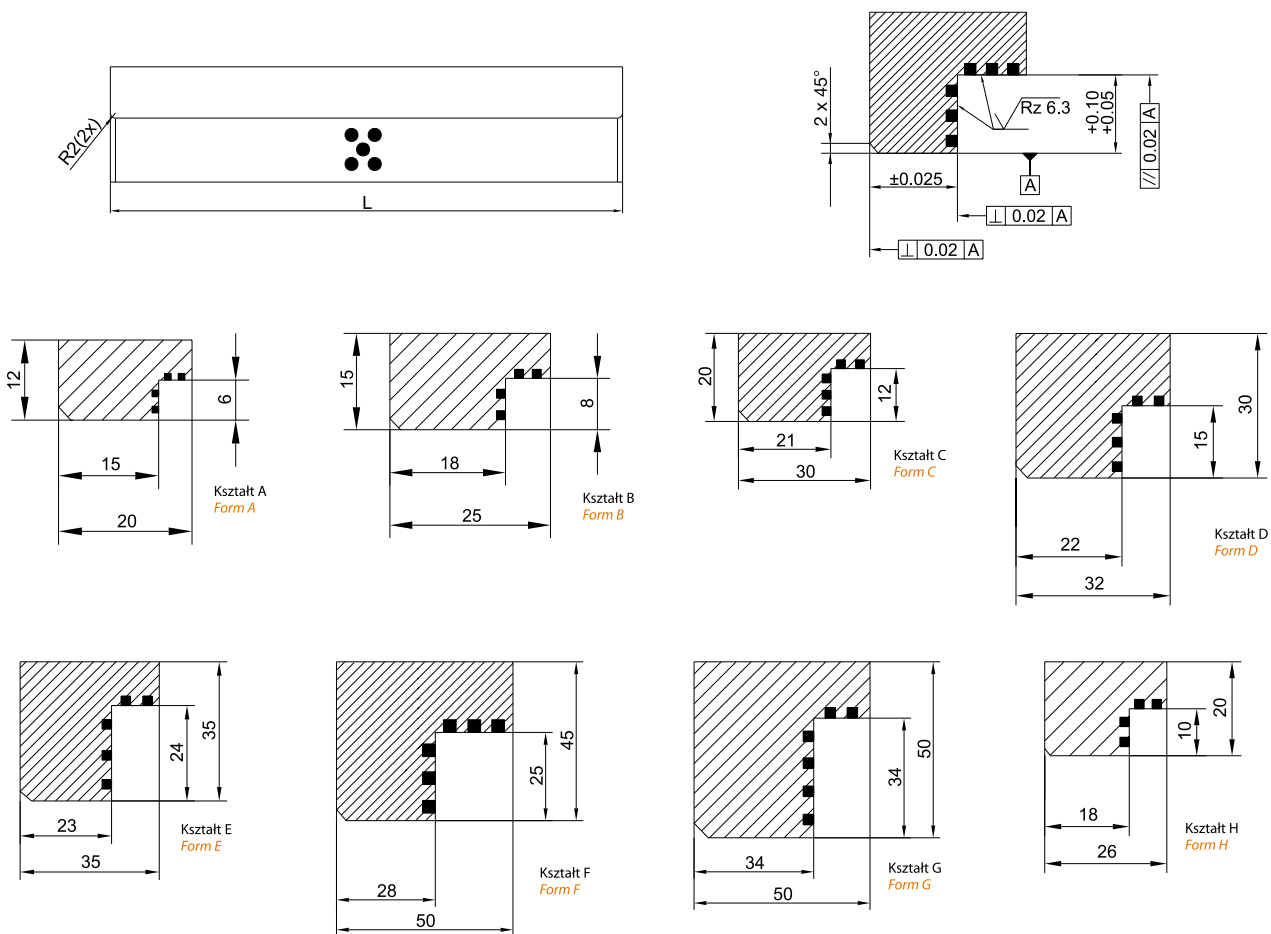

PROWADNICA SAMOSMARNA – KSZTAŁT „L”  
L-GIB WITHOUT MOUNTING HOLES

Mat.:  
Brąz aluminiowy + grafit  
Aluminium bronze + graphite

Kształt Style	Długość Lenght	Nr kat. / Item no.	Długość Lenght	Nr kat. / Item no.	Długość Lenght	Nr kat. / Item no.
A	500	KVC-19470	605	KVC-19480	-	-
B		KVC-19471		KVC-19481	KVC-19491	
C		KVC-19472		KVC-19482	KVC-19492	
D		KVC-19473		KVC-19483	KVC-19493	
E		KVC-19474		KVC-19484	KVC-19494	
F		KVC-19475		KVC-19485	KVC-19495	
G		KVC-19476		KVC-19486	KVC-19496	
H		KVC-19477		KVC-19487	KVC-19497	