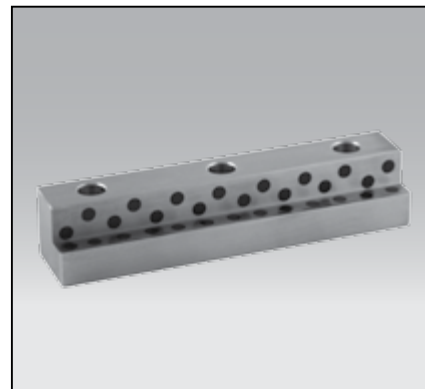

KVB

PROWADNICA SAMOSMARNA – KSZTAŁT „L” L-GIB WITH MOUNTING HOLES

Mat.:
Brąz aluminiowy + grafit
Aluminium bronze + graphite

L	L1	L2	L3	L4	Kształt Style	Sposób mocowania Cheese head screw		Nr kat. / Item no.
						DIN 912	szt. / pce	
100	60	-	-	-	H	M8	2	KVB-19500
150	55	55	-				3	KVB-19501
200	55	50	55				4	KVB-19502
100	60	-	-				2	KVB-19503
150	55	55	-		D	M10	3	KVB-19504
200	55	50	55				4	KVB-19505
250	70	70	70					KVB-19506
200	55	50	55				F	M10
250	70	70	70		KVB-19508			
300	65	65	65		5	KVB-19509		
350	80	75	75	80		KVB-19510		