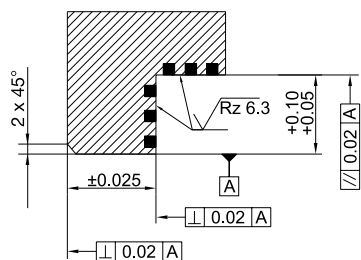

KVB

PROWADNICA SAMOSMARNA – KSZTAŁT „L” L-GIB WITH MOUNTING HOLES

Mat.:
Brąz aluminiowy + grafit
Aluminium bronze + graphite

L	L1	L2	L3	L4	Kształt Style	Sposób mocowania Cheese head screw		Nr kat. / Item no.
						DIN 912	szt. / pce	
100	60	-	-	-	H	M8	2	KVB-19500
150	55	55	-				3	KVB-19501
200	55	50	55				4	KVB-19502
100	60	-	-				2	KVB-19503
150	55	55	-		D	M10	3	KVB-19504
200	55	50	55				4	KVB-19505
250	70	70	70					KVB-19506
200	55	50	55				F	M10
250	70	70	70		KVB-19508			
300	65	65	65		5	KVB-19509		
350	80	75	75	80		KVB-19510		