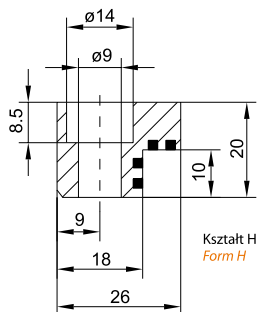

KVB

PROWADNICA SAMOSMARNA – KSZTAŁT „L” L-GIB WITH MOUNTING HOLES

Mat.:
Brąz aluminiowy + grafit
Aluminium bronze + graphite

L	L1	L2	L3	L4	Kształt Style	Sposób mocowania Cheese head screw		Nr kat. / Item no.
						DIN 912	szt. / pce	
100	60	-	-	-	H	M8	2	KVB-19500
150	55	55	-				3	KVB-19501
200	55	50	55				4	KVB-19502
100	60	-	-				2	KVB-19503
150	55	55	-		D	M10	3	KVB-19504
200	55	50	55				4	KVB-19505
250	70	70	70					KVB-19506
200	55	50	55				F	M10
250	70	70	70		KVB-19508			
300	65	65	65		5	KVB-19509		
350	80	75	75	80		KVB-19510		