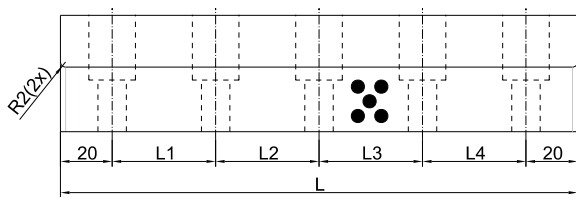

KVB

PROWADNICA SAMOSMARNA – KSZTAŁT „L” L-GIB WITH MOUNTING HOLES

Mat.:
Brąz aluminiowy + grafit
Aluminium bronze + graphite

L	L1	L2	L3	L4	Kształt Style	Sposób mocowania Cheese head screw		Nr kat. / Item no.
						DIN 912	szt. / pce	
100	60	-	-	-	H	M8	2	KVB-19500
150	55	55	-				3	KVB-19501
200	55	50	55				4	KVB-19502
100	60	-	-				2	KVB-19503
150	55	55	-		D	M10	3	KVB-19504
200	55	50	55				4	KVB-19505
250	70	70	70					KVB-19506
200	55	50	55				F	M10
250	70	70	70		KVB-19508			
300	65	65	65		5	KVB-19509		
350	80	75	75	80		KVB-19510		