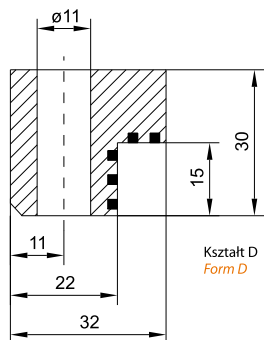

KVB

PROWADNICA SAMOSMARNA – KSZTAŁT „L” L-GIB WITH MOUNTING HOLES

Mat.:
Brąz aluminiowy + grafit
Aluminium bronze + graphite

L	L1	L2	L3	L4	Kształt Style	Sposób mocowania Cheese head screw		Nr kat. / Item no.
						DIN 912	szt. / pce	
100	60	-	-	-	H	M8	2	KVB-19500
150	55	55	-				3	KVB-19501
200	55	50	55				4	KVB-19502
100	60	-	-				2	KVB-19503
150	55	55	-		D	M10	3	KVB-19504
200	55	50	55				4	KVB-19505
250	70	70	70					KVB-19506
200	55	50	55				F	M10
250	70	70	70		KVB-19508			
300	65	65	65		5	KVB-19509		
350	80	75	75	80		KVB-19510		