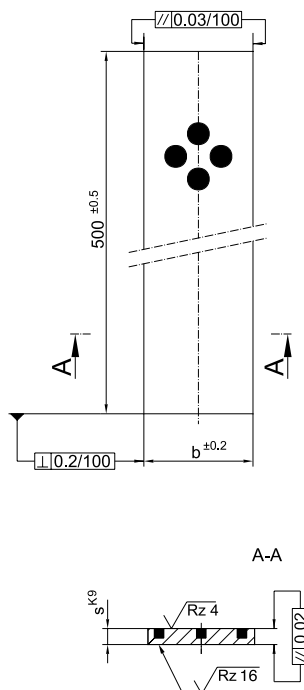

**LISTWA SAMOSMARNA**  
**PLAIN WEARSTRIP SELF LUBRICATING**

**LVG**

Mat.:  
Brąz aluminiowy + grafit  
Aluminium bronze + graphite

| b   | s   | L         | Nr kat. / Item no. |
|-----|-----|-----------|--------------------|
| 25  | 5   | 50        | LVG-16710          |
|     |     | 71        | LVG-16711          |
|     |     | 90        | LVG-16712          |
| 40  |     | 50        | LVG-16713          |
|     |     | 71        | LVG-16714          |
|     | 90  | LVG-16715 |                    |
|     | 80  | LVG-16716 |                    |
|     | 100 | LVG-16717 |                    |
|     | 125 | LVG-16718 |                    |
| 63  | 6   | 160       | LVG-16719          |
|     |     | 200       | LVG-16720          |
|     |     | 80        | LVG-16721          |
|     |     | 100       | LVG-16722          |
| 125 |     | LVG-16723 |                    |
| 160 |     | LVG-16724 |                    |

**LISTWA SAMOSMARNA**  
**PLAIN WEARSTRIP SELF LUBRICATING**

**EPA**

Mat.:  
Brąz aluminiowy + grafit  
Aluminium bronze + graphite

| b  | s  | Nr kat. / Item no. |
|----|----|--------------------|
| 32 | 8  | EPA-16705          |
| 50 | 10 | EPA-16706          |
| 80 | 12 | EPA-16707          |