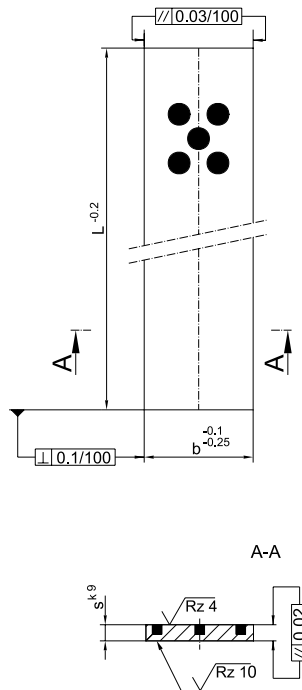

**LISTWA SAMOSMARNA**  
**PLAIN WEARSTRIP SELF LUBRICATING**

**LVG**

Mat.:  
Brąz aluminiowy + grafit  
Aluminium bronze + graphite

| b   | s   | L         | Nr kat. / Item no. |
|-----|-----|-----------|--------------------|
| 25  | 5   | 50        | LVG-16710          |
|     |     | 71        | LVG-16711          |
|     |     | 90        | LVG-16712          |
| 40  |     | 50        | LVG-16713          |
|     |     | 71        | LVG-16714          |
|     | 90  | LVG-16715 |                    |
|     | 80  | LVG-16716 |                    |
|     | 100 | LVG-16717 |                    |
|     | 125 | LVG-16718 |                    |
| 63  | 6   | 160       | LVG-16719          |
|     |     | 200       | LVG-16720          |
|     |     | 80        | LVG-16721          |
|     |     | 100       | LVG-16722          |
| 125 |     | LVG-16723 |                    |
| 160 |     | LVG-16724 |                    |

**LISTWA SAMOSMARNA**  
**PLAIN WEARSTRIP SELF LUBRICATING**

**EPA**

Mat.:  
Brąz aluminiowy + grafit  
Aluminium bronze + graphite

| b  | s  | Nr kat. / Item no. |
|----|----|--------------------|
| 32 | 8  | EPA-16705          |
| 50 | 10 | EPA-16706          |
| 80 | 12 | EPA-16707          |