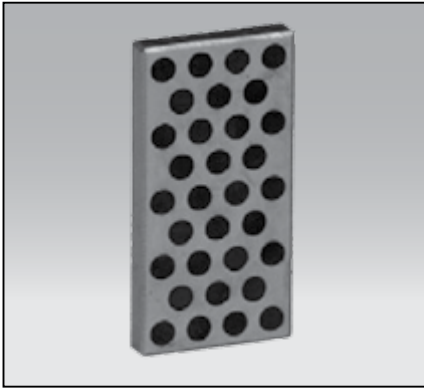

**LISTWA SAMOSMARNA**  
**PLAIN WEARSTRIP SELF LUBRICATING**

**LVG**

Mat.:  
Brąz aluminiowy + grafit  
Aluminium bronze + graphite

| b   | s   | L         | Nr kat. / Item no. |
|-----|-----|-----------|--------------------|
| 25  | 5   | 50        | LVG-16710          |
|     |     | 71        | LVG-16711          |
|     |     | 90        | LVG-16712          |
| 40  |     | 50        | LVG-16713          |
|     |     | 71        | LVG-16714          |
|     | 90  | LVG-16715 |                    |
|     | 80  | LVG-16716 |                    |
|     | 100 | LVG-16717 |                    |
|     | 125 | LVG-16718 |                    |
| 63  | 6   | 160       | LVG-16719          |
|     |     | 200       | LVG-16720          |
|     |     | 80        | LVG-16721          |
|     |     | 100       | LVG-16722          |
| 125 |     | LVG-16723 |                    |
| 160 |     | LVG-16724 |                    |

**LISTWA SAMOSMARNA**  
**PLAIN WEARSTRIP SELF LUBRICATING**

**EPA**

Mat.:  
Brąz aluminiowy + grafit  
Aluminium bronze + graphite

| b  | s  | Nr kat. / Item no. |
|----|----|--------------------|
| 32 | 8  | EPA-16705          |
| 50 | 10 | EPA-16706          |
| 80 | 12 | EPA-16707          |