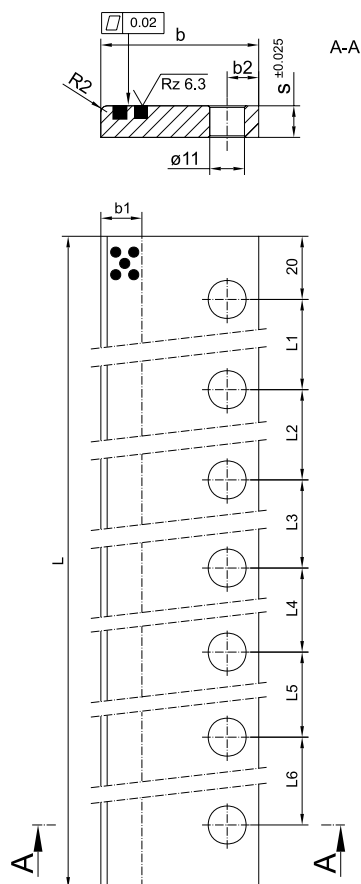

**LISTWA SAMOSMARNA**  
**COVER PLATE SELF LUBRICATING**

Mat.:  
Brąz aluminiowy + grafit  
Aluminium bronze + graphite

b × L × s	L1	L2	L3	L4	L5	L6	b2	b1	Sposób mocowania Quantity screw	Nr kat. / Item no.	
32 × 100 × 10	60	-	-	-	-	-	11	10	2	LVD-18970	
32 × 150 × 10	55	55							3	LVD-18971	
32 × 160 × 10	60	60	50	-	-	-	14	30	4	LVD-18969	
50 × 200 × 10	50	50							50	LVD-18972	
50 × 250 × 10	70	70	70	80	-	-	-	-	5	LVD-18973	
50 × 300 × 10	65	65	65						65	LVD-18974	
50 × 350 × 10	80	75	75	90	-	-	-	-	6	LVD-14084	
50 × 400 × 10	90	90	90						90	LVD-14908	
50 × 500 × 10	95	125	125	125	95	130	-	-	7	LVD-15326	
50 × 800 × 10	130				125				125	125	125
50 × 605 × 10	Tolerancja grubości: ± 0,1 mm Thickness tolerance: ± 0,1 mm							-	-	Bez otworu Without hole	LVD-17179
50 × 1005 × 10											