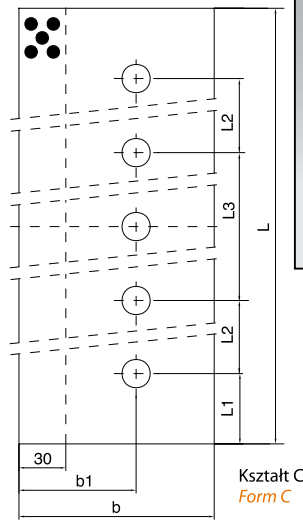

LVC

LISTWA SAMOSMARNA COVER PLATE SELF LUBRICATING

Mat.:
Brąz aluminiowy + grafit
Aluminium bronze + graphite

L × b	b1	s	L1	L2	L3	d	Kształt Form	Sposób mocowania Cheese head screw quantity	Nr kat. / Item no.
160 × 85	60	30	45	70	-	22	A	2 × M20	LVC-19122
200 × 85				110	-				LVC-19123
250 × 85				B	3 × M20		-	160	LVC-19124
300 × 85							-	210	LVC-19125
350 × 85							-	260	LVC-19135
400 × 85							80	150	LVC-19136
1005 × 85	-	-	-	-	-	-	Bez otworu Without hole	LVC-19356	
160 × 125	75	25	45	70	-	18	A	2 × M16	LVC-19083
200 × 125				110	-				LVC-19084
250 × 125				-	160		B	3 × M16	LVC-19085
400 × 125				80	150				LVC-19086
1005 × 125	-	-	-	-	-	-	Bez otworu Without hole	LVC-19359	
160 × 125	75	30	45	70	-	22	A	2 × M20	LVC-14021
200 × 125				110	-				LVC-14020
250 × 125				B	3 × M20		-	160	LVC-19087
300 × 125							-	210	LVC-19082
350 × 125							-	260	LVC-19088
400 × 125							-	150	LVC-14019
450 × 125			C	5 × M20	50	80	190	LVC-19089	
500 × 125					-	240	LVC-19094		
1005 × 125					-	-	-	-	Bez otworu Without hole