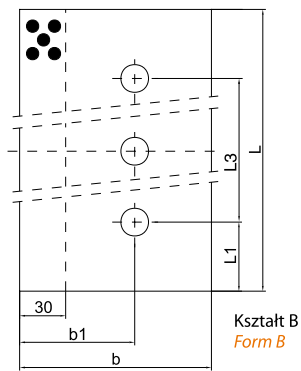

LVC

LISTWA SAMOSMARNA COVER PLATE SELF LUBRICATING

Mat.:
Brąz aluminiowy + grafit
Aluminium bronze + graphite

L × b	b1	s	L1	L2	L3	d	Kształt Form	Sposób mocowania Cheese head screw quantity	Nr kat. / Item no.
160 × 85	60	30	45	70	-	22	A	2 × M20	LVC-19122
200 × 85				110	-				LVC-19123
250 × 85				B	3 × M20		-	160	LVC-19124
300 × 85							-	210	LVC-19125
350 × 85							-	260	LVC-19135
400 × 85							80	150	LVC-19136
1005 × 85	-	-	-	-	-	-	Bez otworu Without hole	LVC-19356	
160 × 125	75	25	45	70	-	18	A	2 × M16	LVC-19083
200 × 125				110	-				LVC-19084
250 × 125				-	160		B	3 × M16	LVC-19085
400 × 125				80	150				LVC-19086
1005 × 125	-	-	-	-	-	-	Bez otworu Without hole	LVC-19359	
160 × 125	75	30	45	70	-	22	A	2 × M20	LVC-14021
200 × 125				110	-				LVC-14020
250 × 125				B	3 × M20		-	160	LVC-19087
300 × 125							-	210	LVC-19082
350 × 125							-	260	LVC-19088
400 × 125							-	150	LVC-14019
450 × 125			C	5 × M20	50	80	190	LVC-19089	
500 × 125					-	240	LVC-19094		
1005 × 125					-	-	-	-	Bez otworu Without hole