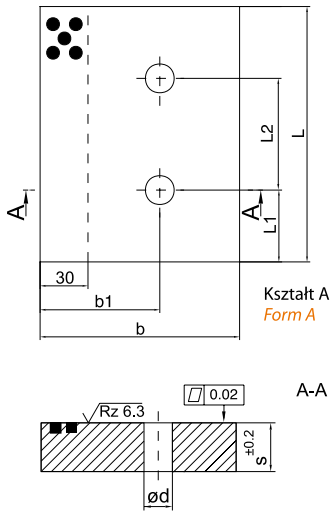

LVC

LISTWA SAMOSMARNA COVER PLATE SELF LUBRICATING

Mat.:
Brąz aluminiowy + grafit
Aluminium bronze + graphite

L × b	b1	s	L1	L2	L3	d	Kształt Form	Sposób mocowania Cheese head screw quantity	Nr kat. / Item no.
160 × 85	60	30	45	70	-	22	A	2 × M20	LVC-19122
200 × 85				110	-				LVC-19123
250 × 85				B	3 × M20		-	160	LVC-19124
300 × 85							-	210	LVC-19125
350 × 85							-	260	LVC-19135
400 × 85							80	150	LVC-19136
1005 × 85	-	-	-	-	-	-	Bez otworu Without hole	LVC-19356	
160 × 125	75	25	45	70	-	18	A	2 × M16	LVC-19083
200 × 125				110	-				LVC-19084
250 × 125				-	160		B	3 × M16	LVC-19085
400 × 125				80	150				LVC-19086
1005 × 125	-	-	-	-	-	-	Bez otworu Without hole	LVC-19359	
160 × 125	75	30	45	70	-	22	A	2 × M20	LVC-14021
200 × 125				110	-				LVC-14020
250 × 125				B	3 × M20		-	160	LVC-19087
300 × 125							-	210	LVC-19082
350 × 125							-	260	LVC-19088
400 × 125							-	150	LVC-14019
450 × 125			C	5 × M20	50	80	190	LVC-19089	
500 × 125					-	240	LVC-19094		
1005 × 125					-	-	-	-	Bez otworu Without hole