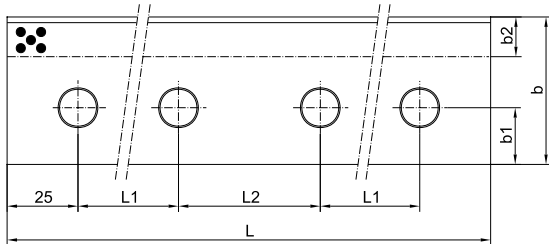

## LISTWA SAMOSMARNA COVER PLATE SELF LUBRICATING

Mat.: kod  
Brąz aluminiowy + grafit  
Aluminium bronze + graphite

$b \times L \times s$	b1	b2	L1	L2	d	Sposób mocowania Cheese head screw	Nr kat. / Item no.
52 × 150 × 20	20	12	50	-	13	3	LVA-17138
52 × 200 × 20			75	50			LVA-17139
52 × 250 × 20			75	50			LVA-17140
72 × 150 × 30	25	22	50	-	18	3	LVA-17141
72 × 200 × 30			75	50			LVA-17142
72 × 250 × 30			75	50			LVA-17143
77 × 150 × 35		27	50	-		3	LVA-17144
77 × 200 × 35			75	50			LVA-17145
77 × 250 × 35			75	50			LVA-17146
82 × 150 × 40	25	32	50	-	18	3	LVA-17147
82 × 200 × 40			75	50			LVA-17148
82 × 250 × 40			75	50			LVA-17149
105 × 150 × 40		50	50	-		3	LVA-17186
105 × 200 × 40			75	50			LVA-17187
105 × 250 × 40			75	50			LVA-17188