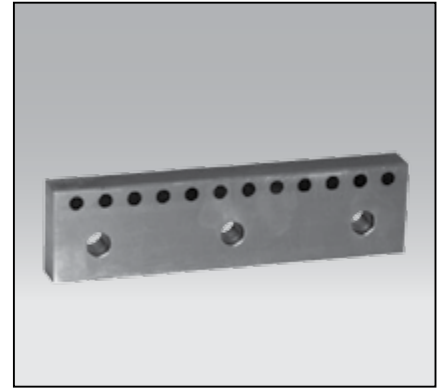

## LISTWA SAMOSMARNA COVER PLATE SELF LUBRICATING

Mat.: kod  
Brąz aluminiowy + grafit  
Aluminium bronze + graphite

$b \times L \times s$	b1	b2	L1	L2	d	Sposób mocowania Cheese head screw	Nr kat. / Item no.
52 × 150 × 20	20	12	50	-	13	3	LVA-17138
52 × 200 × 20			75	50			LVA-17139
52 × 250 × 20			75	50			LVA-17140
72 × 150 × 30	25	22	50	-	18	3	LVA-17141
72 × 200 × 30			75	50			LVA-17142
72 × 250 × 30			75	50			LVA-17143
77 × 150 × 35		27	50	-		3	LVA-17144
77 × 200 × 35			75	50			LVA-17145
77 × 250 × 35			75	50			LVA-17146
82 × 150 × 40	25	32	50	-	18	3	LVA-17147
82 × 200 × 40			75	50			LVA-17148
82 × 250 × 40			75	50			LVA-17149
105 × 150 × 40		50	50	-		3	LVA-17186
105 × 200 × 40			75	50			LVA-17187
105 × 250 × 40			75	50			LVA-17188