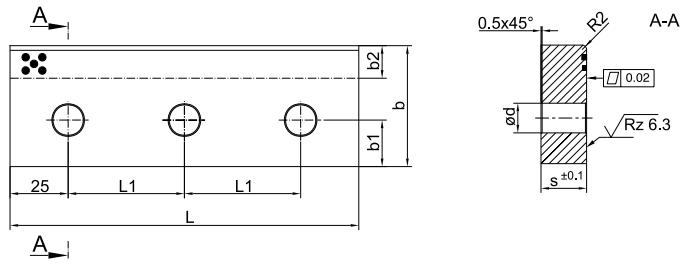

## LISTWA SAMOSMARNA COVER PLATE SELF LUBRICATING

Mat.: kod  
Brąz aluminiowy + grafit  
Aluminium bronze + graphite

$b \times L \times s$	b1	b2	L1	L2	d	Sposób mocowania Cheese head screw	Nr kat. / Item no.
52 × 150 × 20	20	12	50	-	13	3	LVA-17138
52 × 200 × 20			75	50			LVA-17139
52 × 250 × 20			75	50			LVA-17140
72 × 150 × 30	25	22	50	-	18	3	LVA-17141
72 × 200 × 30			75	50			LVA-17142
72 × 250 × 30			75	50			LVA-17143
77 × 150 × 35		27	50	-		3	LVA-17144
77 × 200 × 35			75	50			LVA-17145
77 × 250 × 35			75	50			LVA-17146
82 × 150 × 40	25	32	50	-	18	3	LVA-17147
82 × 200 × 40			75	50			LVA-17148
82 × 250 × 40			75	50			LVA-17149
105 × 150 × 40		50	50	-		3	LVA-17186
105 × 200 × 40			75	50			LVA-17187
105 × 250 × 40			75	50			LVA-17188