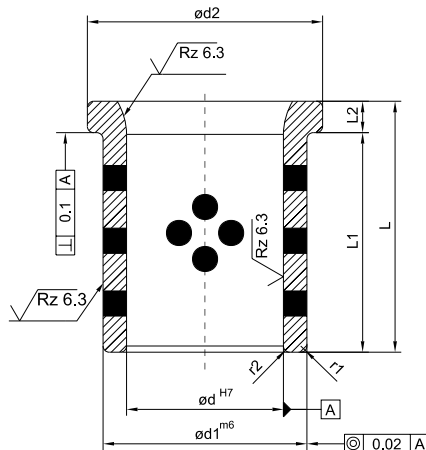

TULEJA PROWADZĄCA SAMOSMARNA
GUIDE BUSH SELF LUBRICATING

TVD

Mat.:
Brąz aluminiowy + grafit
Aluminium bronze + graphite

| d | L | d1 | d2 | L1 | L2 | r | r1 | r2 | Nr kat. / Item no. | |
|-----|-----|-----|-----|-----|-----------|----|-----------|----|--------------------|-----------|
| 25 | 40 | 35 | 45 | 33 | 7 | 10 | 1 | 2 | TVD-17100 | |
| 30 | 50 | 40 | 50 | 40 | 10 | 20 | | | 2 | TVD-17101 |
| 40 | 70 | 55 | 65 | 60 | | | | | | TVD-17102 |
| 50 | 80 | 65 | 75 | 70 | | | TVD-17103 | | | |
| 60 | | 75 | 85 | | TVD-17104 | | | | | |
| 65 | 120 | 80 | 90 | 110 | 2 | 3 | TVD-17105 | | | |
| 80 | 100 | 100 | 110 | 90 | | | TVD-17106 | | | |
| | 140 | | | 130 | | | TVD-17107 | | | |
| 100 | 100 | 120 | 130 | 90 | TVD-17108 | | | | | |
| | 140 | | | 130 | TVD-17109 | | | | | |
| | | | | | | | | | TVD-17110 | |

TULEJA PROWADZĄCA SAMOSMARNA
GUIDE BUSH SELF LUBRICATING

TVE

Mat.:
Brąz aluminiowy + grafit
Aluminium bronze + graphite

| d | L | d1 | d2 | L1 | L2 | r1 | r2 | Nr kat. / Item no. |
|----|-----|----|----|------|-----|----|----|--------------------|
| 25 | 43 | 35 | 40 | 24,0 | 7,5 | 3 | 2 | TVE-17115 |
| 30 | | 42 | 47 | | | | | TVE-17116 |
| 40 | 60 | 50 | 60 | 35,5 | 6 | 4 | 3 | TVE-17117 |
| | 64 | | | 39,5 | | | | TVE-17118 |
| 50 | 77 | 63 | 72 | 44,5 | 8 | 4 | 3 | TVE-17119 |
| | 92 | | | 55,5 | | | | TVE-17120 |
| 60 | 78 | 80 | 86 | 49,0 | 7,5 | 3 | 3 | TVE-17121 |
| | 95 | | | 55,5 | | | | TVE-17122 |
| 63 | 100 | 90 | 90 | 62,5 | 8 | 4 | 3 | TVE-17123 |
| | 108 | | | | | | | TVE-17124 |