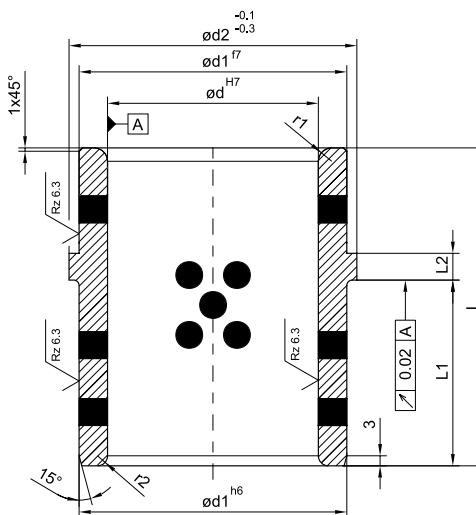

TULEJA PROWADZĄCA SAMOSMARNA
GUIDE BUSH SELF LUBRICATING

TVD

Mat.:
Brąz aluminiowy + grafit
Aluminium bronze + graphite

| d | L | d1 | d2 | L1 | L2 | r | r1 | r2 | Nr kat. / Item no. | |
|-----|-----|-----|-----|-----|-----------|----|-----------|----|--------------------|-----------|
| 25 | 40 | 35 | 45 | 33 | 7 | 10 | 1 | 2 | TVD-17100 | |
| 30 | 50 | 40 | 50 | 40 | 10 | 20 | | | 2 | TVD-17101 |
| 40 | 70 | 55 | 65 | 60 | | | | | | TVD-17102 |
| 50 | 80 | 65 | 75 | 70 | | | TVD-17103 | | | |
| 60 | | 75 | 85 | | TVD-17104 | | | | | |
| 65 | 120 | 80 | 90 | 110 | 2 | 3 | TVD-17105 | | | |
| 80 | 100 | 100 | 110 | 90 | | | TVD-17106 | | | |
| | 140 | | | 130 | | | TVD-17107 | | | |
| 100 | 100 | 120 | 130 | 90 | TVD-17108 | | | | | |
| | 140 | | | 130 | TVD-17109 | | | | | |
| | | | | | | | | | TVD-17110 | |

TULEJA PROWADZĄCA SAMOSMARNA
GUIDE BUSH SELF LUBRICATING

TVE

Mat.:
Brąz aluminiowy + grafit
Aluminium bronze + graphite

| d | L | d1 | d2 | L1 | L2 | r1 | r2 | Nr kat. / Item no. |
|----|-----|----|----|------|-----|----|----|--------------------|
| 25 | 43 | 35 | 40 | 24,0 | 7,5 | 3 | 2 | TVE-17115 |
| 30 | | 42 | 47 | | | | | TVE-17116 |
| 40 | 60 | 50 | 60 | 35,5 | 6 | 4 | 3 | TVE-17117 |
| | 64 | | | 39,5 | | | | TVE-17118 |
| 50 | 77 | 63 | 72 | 44,5 | 8 | 4 | 3 | TVE-17119 |
| | 92 | | | 55,5 | | | | TVE-17120 |
| 60 | 78 | 80 | 86 | 49,0 | 7,5 | 3 | 3 | TVE-17121 |
| | 95 | | | 55,5 | | | | TVE-17122 |
| 63 | 100 | 90 | 90 | 62,5 | 8 | 4 | 3 | TVE-17123 |
| | 108 | | | | | | | TVE-17124 |