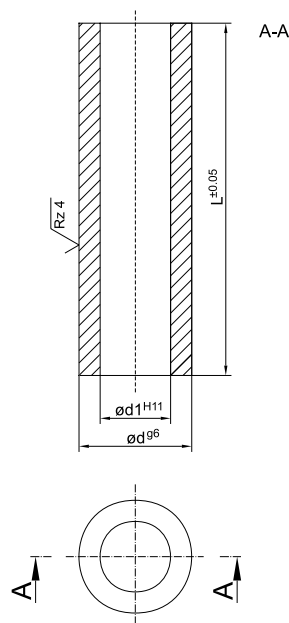

OGRANICZNIK  
GUIDE CASE

OVA

Mat.: Stal hartowana / Steel hardened

ød	ød1	L							
		50	63	80	100	125	160	200	250
12	8,5	OVA-20700	OVA-20701	OVA-20702	OVA-20703				
16	10,5	OVA-20704	OVA-20705	OVA-20706	OVA-20707				
20	13	OVA-20708	OVA-20709	OVA-20710	OVA-20711	OVA-20712			
25	17		OVA-20713	OVA-20714	OVA-20715	OVA-20716	OVA-20717		
32	21			OVA-20718	OVA-20719	OVA-20720	OVA-20721	OVA-20722	OVA-20723
40	25				OVA-20724	OVA-20725	OVA-20726	OVA-20727	OVA-20728

Inne długości na zamówienie.  
Other lengths on request.

PODKŁADKA DO OGRANICZNIKA  
DISC FOR GUIDE CASE

OVB

Mat.: St 37

øD	ød1	s	Nr kat. / Item no.
23	8,5	4	OVB-20740
28	10,5		OVB-20741
35	13	6	OVB-20742
40	17		OVB-20743
50	21	8	OVB-20744
60	25		OVB-20745