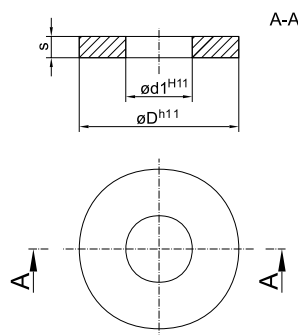

OGRANICZNIK  
GUIDE CASE

OVA

Mat.: Stal hartowana / Steel hardened

ød	ød1	L							
		50	63	80	100	125	160	200	250
12	8,5	OVA-20700	OVA-20701	OVA-20702	OVA-20703				
16	10,5	OVA-20704	OVA-20705	OVA-20706	OVA-20707				
20	13	OVA-20708	OVA-20709	OVA-20710	OVA-20711	OVA-20712			
25	17		OVA-20713	OVA-20714	OVA-20715	OVA-20716	OVA-20717		
32	21			OVA-20718	OVA-20719	OVA-20720	OVA-20721	OVA-20722	OVA-20723
40	25				OVA-20724	OVA-20725	OVA-20726	OVA-20727	OVA-20728

Inne długości na zamówienie.  
Other lengths on request.

PODKŁADKA DO OGRANICZNIKA  
DISC FOR GUIDE CASE

OVB

Mat.: St 37

øD	ød1	s	Nr kat. / Item no.
23	8,5	4	OVB-20740
28	10,5		OVB-20741
35	13	6	OVB-20742
40	17		OVB-20743
50	21	8	OVB-20744
60	25		OVB-20745