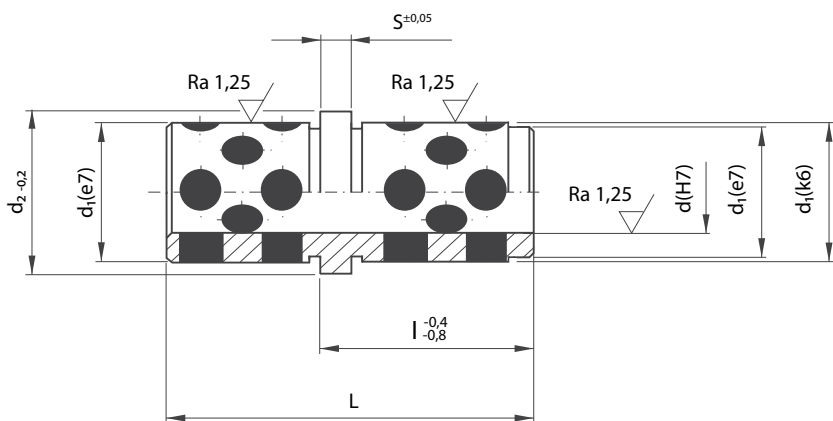

FBW

TULEJA PROWADZĄCA Z BRĄZU BRONZE GUIDE BUSHING

Mat.: Brąz aluminiowy / Aluminium bronze

d	d ₁	d ₂	k	Nr kat. / Item no.				
				l = 9	l = 12	l = 17	l = 22	l = 27
				L = 21	L = 29	L = 39	L = 49	L = 63
12	16	19	3	FBW-1209	FBW-1212			
18	26	30	6		FBW-1812	FBW-1817	FBW-1822	
30	42	46	6			FBW-3017	FBW-3022	FBW3027

FTX

TULEJA PROWADZĄCA SAMOSMARNA GUIDE BUSHING SELF LUBRICATING

Mat.: Brąz + grafit / Aluminium bronze + graphite

d	d ₁	d ₂	s	l	L	Nr kat. / Item no.	Nr kat. / Item no.
18/20	26	31	6	22	39	FTX-18022	FTX-20022
22/24	30	35		27	49	FTX-22027	FTX-24027
30/32	42	47		36	63	FTX-30036	FTX-32036