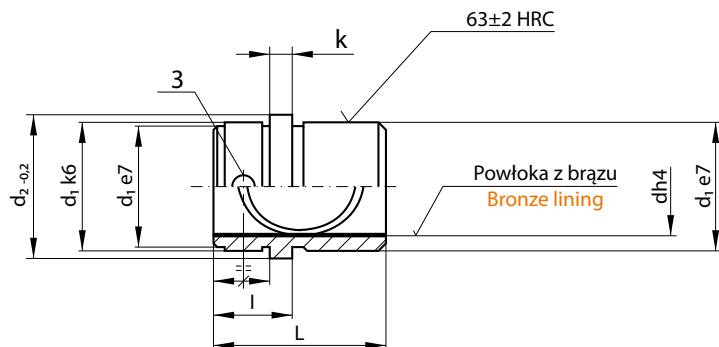

FBW

TULEJA PROWADZĄCA Z BRĄZU BRONZE GUIDE BUSHING

Mat.: Brąz aluminiowy / Aluminium bronze

d	d ₁	d ₂	k	Nr kat. / Item no.				
				l = 9	l = 12	l = 17	l = 22	l = 27
				L = 21	L = 29	L = 39	L = 49	L = 63
12	16	19	3	FBW-1209	FBW-1212			
18	26	30	6		FBW-1812	FBW-1817	FBW-1822	
30	42	46	6			FBW-3017	FBW-3022	FBW3027

FTX

TULEJA PROWADZĄCA SAMOSMARNA GUIDE BUSHING SELF LUBRICATING

Mat.: Brąz + grafit / Aluminium bronze + graphite

d	d ₁	d ₂	s	l	L	Nr kat. / Item no.	Nr kat. / Item no.
18/20	26	31	6	22	39	FTX-18022	FTX-20022
22/24	30	35		27	49	FTX-22027	FTX-24027
30/32	42	47		36	63	FTX-30036	FTX-32036