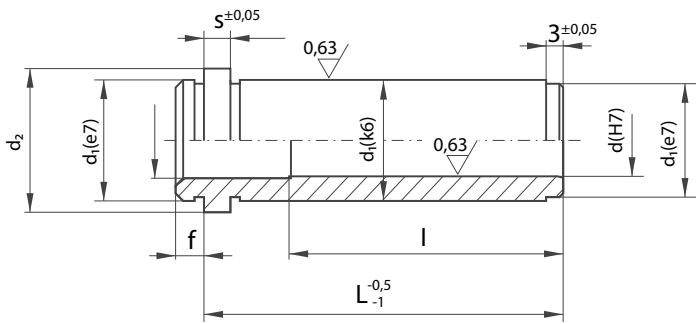

FBK

TULEJA PROWADZĄCA GUIDE BUSH

Mat.: Brąz aluminiowy / Aluminium bronze

d	l	L	d ₁	d ₂	s	f	Nr kat. / Item no.	
9/10		12	14	16	3	3	FBK-09012	FBK-10012
		17					FBK-09017	FBK-10017
		22					FBK-09022	FBK-10022
		27					FBK-09027	FBK-10027
		36					FBK-09036	FBK-10036
		36					FBK-09046	FBK-10046
		36					FBK-09056	FBK-10056
		36					FBK-09066	FBK-10066
14/15		17	20	25	6	9	FBK-14017	FBK-15017
		22					FBK-14022	FBK-15022
		27					FBK-14027	FBK-15027
		36					FBK-14036	FBK-15036
		46					FBK-14046	FBK-15046
		46					FBK-14056	FBK-15056
		46					FBK-14066	FBK-15066
		46					FBK-14076	FBK-15076
		46					FBK-14086	FBK-15086
		46					FBK-14096	FBK-15096
18/20		17	26	31	6	9	FBK-18017	FBK-20017
		22					FBK-18022	FBK-20022
		27					FBK-18027	FBK-20027
		36					FBK-18036	FBK-20036
		46					FBK-18046	FBK-20046
		56					FBK-18056	FBK-20056
		56					FBK-18066	FBK-20066
		56					FBK-18076	FBK-20076
		56					FBK-18086	FBK-20086
		56					FBK-18096	FBK-20096
		56					FBK-18116	FBK-20116
		56					FBK-18136	FBK-20136
22/24		17	30	35	6	9	FBK-22017	FBK-24017
		22					FBK-22022	FBK-24022