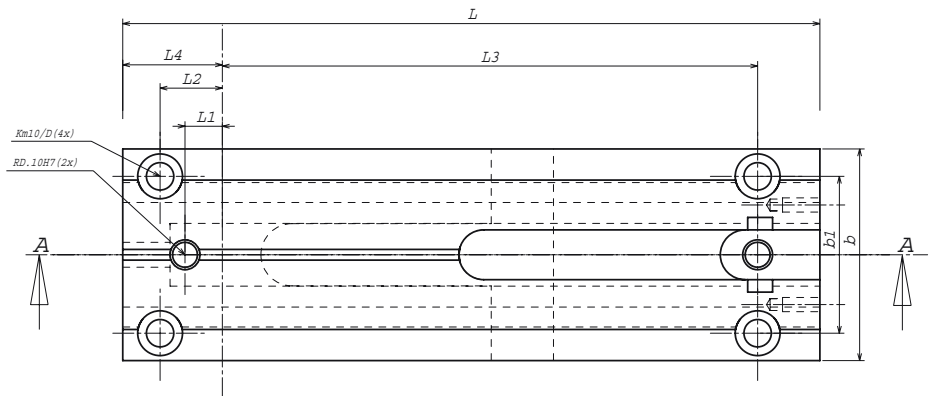

Edition Okt. 2006

RS 60 / RS 85
Rollenschieber
Roller Cam

Ansicht Y View Y

Schnitt A-A Section A-A
 Draufsicht ohne Schiebeteil Plan view without cam part

Bei Bestellungen unbedingt
 Bezeichnung und Ident-Nr. angeben
 In case of order please mention
 the discription and Code Nr.

Schieber komplett Ident-Nr. Aerial Cam Unit com Code Nr.	Bezeichnung Discription	Hub Stroke	Presskraft bei massiver Abschulterung max kN Press force with solid shouldering max kN
21 360	RS 60-0°	35	22
21 361	RS 60-0°	45	22
21 362	RS 60-0°	75	22
21 363	RS 60-5°	75	25
21 364	RS 60-10°	75	25
21 365	RS 60-15°	75	25
21 366	RS 60-20°	75	25
21 367	RS 60-25°	75	25
21 368	RS 60-30°	75	25
21 370	RS 85-0°	35	50
21 371	RS 85-0°	45	50
21 372	RS 85-0°	75	50
21 373	RS 85-5°	75	50
21 374	RS 85-10°	75	50
21 375	RS 85-15°	75	50
21 376	RS 85-20°	75	50
21 377	RS 85-25°	75	50
21 378	RS 85-30°	75	50