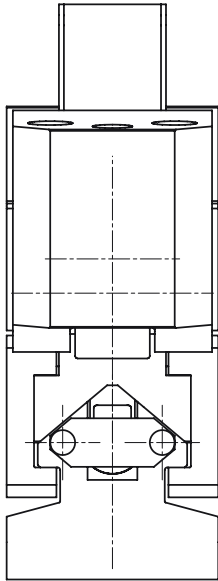

Edition Okt. 2006

RS 60 / RS 85
Rollenschieber
Roller Cam

Ansicht Y View Y

Schnitt A-A Section A-A
 Draufsicht ohne Schiebeteil Plan view without cam part

Bei Bestellungen unbedingt
 Bezeichnung und Ident-Nr. angeben
 In case of order please mention
 the discription and Code Nr.

Schieber komplett Ident-Nr. Aerial Cam Unit com Code Nr.	Bezeichnung Discription	Hub Stroke	Presskraft bei massiver Abschulterung max kN Press force with solid shouldering max kN
21 360	RS 60-0°	35	22
21 361	RS 60-0°	45	22
21 362	RS 60-0°	75	22
21 363	RS 60-5°	75	25
21 364	RS 60-10°	75	25
21 365	RS 60-15°	75	25
21 366	RS 60-20°	75	25
21 367	RS 60-25°	75	25
21 368	RS 60-30°	75	25
21 370	RS 85-0°	35	50
21 371	RS 85-0°	45	50
21 372	RS 85-0°	75	50
21 373	RS 85-5°	75	50
21 374	RS 85-10°	75	50
21 375	RS 85-15°	75	50
21 376	RS 85-20°	75	50
21 377	RS 85-25°	75	50
21 378	RS 85-30°	75	50