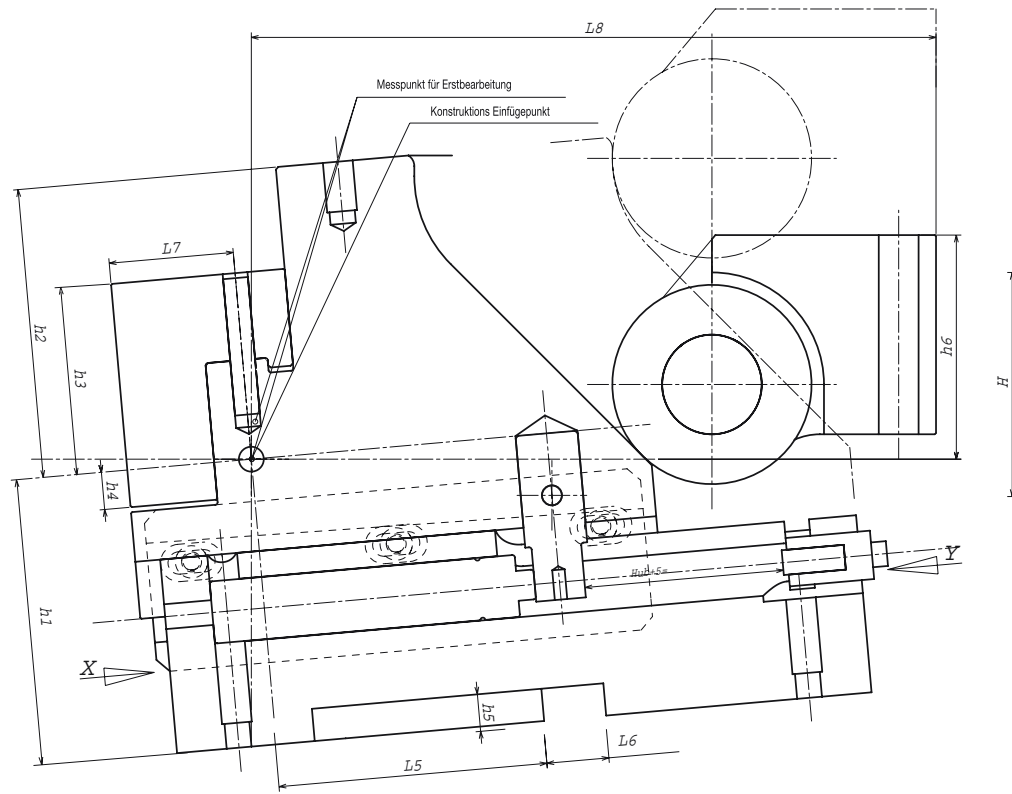

Edition Okt. 2006

RS 60 / RS 85
Rollenschieber
Roller Cam

Ansicht Y View Y

Schnitt A-A Section A-A
 Draufsicht ohne Schiebeteil Plan view without cam part

Bei Bestellungen unbedingt
 Bezeichnung und Ident-Nr. angeben
 In case of order please mention
 the discription and Code Nr.

Schieber komplett Ident-Nr. Aerial Cam Unit com Code Nr.	Bezeichnung Discription	Hub Stroke	Presskraft bei massiver Abschulterung max kN Press force with solid shouldering max kN
21 360	RS 60-0°	35	22
21 361	RS 60-0°	45	22
21 362	RS 60-0°	75	22
21 363	RS 60-5°	75	25
21 364	RS 60-10°	75	25
21 365	RS 60-15°	75	25
21 366	RS 60-20°	75	25
21 367	RS 60-25°	75	25
21 368	RS 60-30°	75	25
21 370	RS 85-0°	35	50
21 371	RS 85-0°	45	50
21 372	RS 85-0°	75	50
21 373	RS 85-5°	75	50
21 374	RS 85-10°	75	50
21 375	RS 85-15°	75	50
21 376	RS 85-20°	75	50
21 377	RS 85-25°	75	50
21 378	RS 85-30°	75	50