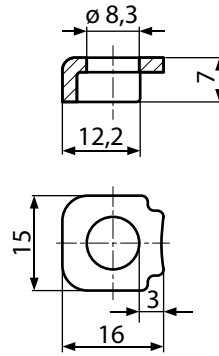

RZM, RDM RZI, RZB

PIERŚCIEŃ I ZACZEPY MOCUJĄCE CLAMP WASHER & CLAMP

RZM

RZI

RDM

RZB

d	d ₂	s	d ₁	l	Nr kat. / Item no.
19	25	6	M8	20	RDM-20
20					
24	32				RDM-25
25					
30	40				RDM-32
32					
38	50				RDM-40
40					
48	60	RDM-50			
50					
60	70	RDM-63			
63					
80	93	12	M12	30	RDM-80

B	L	H	d ₁	d ₂	t ₁	t ₂	t ₃	t ₄	M	Nr kat. / Item no.
20	20	10	7	11	7	6,3	5	7,5	6x16	RZB-20
32	32	16	11,5	17,5	11,5	10	10	11	10x20	RZB-32
20	20	10	7	11	7	5	5	7,5	6x16	RZB-25
32	32	16	11,5	17,5	11,5	6,3	10	11	10x20	RZB-40