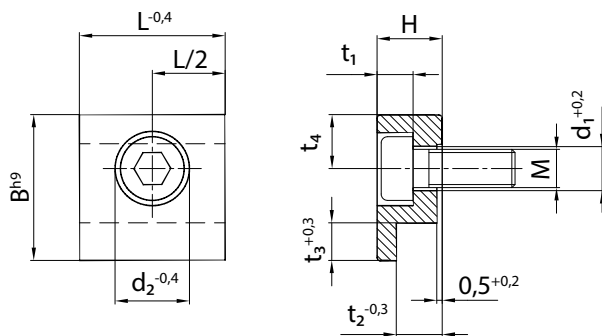

RZM, RDM RZI, RZB

PIERŚCIEŃ I ZACZEPY MOCUJĄCE CLAMP WASHER & CLAMP

RZM

RZI

RDM

RZB

d	d ₂	s	d ₁	l	Nr kat. / Item no.
19	25	6	M8	20	RDM-20
20					
24	32				RDM-25
25					
30	40				RDM-32
32					
38	50				RDM-40
40					
48	60	RDM-50			
50					
60	70	RDM-63			
63					
80	93	12	M12	30	RDM-80

B	L	H	d ₁	d ₂	t ₁	t ₂	t ₃	t ₄	M	Nr kat. / Item no.
20	20	10	7	11	7	6,3	5	7,5	6x16	RZB-20
32	32	16	11,5	17,5	11,5	10	10	11	10x20	RZB-32
20	20	10	7	11	7	5	5	7,5	6x16	RZB-25
32	32	16	11,5	17,5	11,5	6,3	10	11	10x20	RZB-40