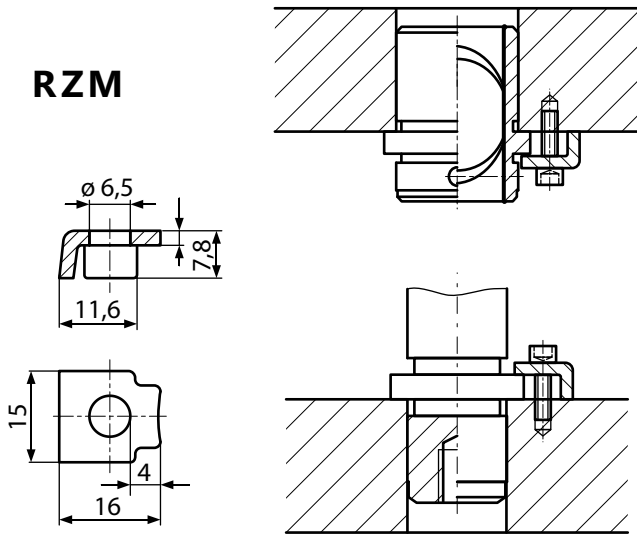

RZM, RDM RZI, RZB

PIERŚCIEŃ I ZACZEPY MOCUJĄCE CLAMP WASHER & CLAMP

RZM

RZI

RDM

RZB

d	d ₂	s	d ₁	l	Nr kat. / Item no.
19	25	6	M8	20	RDM-20
20					
24	32				RDM-25
25					
30	40				RDM-32
32					
38	50				RDM-40
40					
48	60	RDM-50			
50					
60	70	RDM-63			
63					
80	93	12	M12	30	RDM-80

B	L	H	d ₁	d ₂	t ₁	t ₂	t ₃	t ₄	M	Nr kat. / Item no.
20	20	10	7	11	7	6,3	5	7,5	6x16	RZB-20
32	32	16	11,5	17,5	11,5	10	10	11	10x20	RZB-32
20	20	10	7	11	7	5	5	7,5	6x16	RZB-25
32	32	16	11,5	17,5	11,5	6,3	10	11	10x20	RZB-40