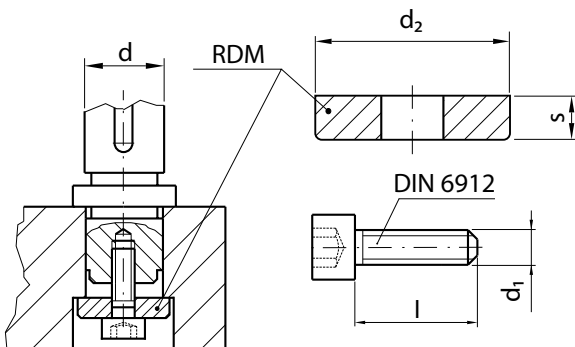

RZM, RDM RZI, RZB

PIERŚCIEŃ I ZACZEPY MOCUJĄCE CLAMP WASHER & CLAMP

RZM

RZI

RDM

RZB

d	d ₂	s	d ₁	l	Nr kat. / Item no.
19	25	6	M8	20	RDM-20
20					
24	32				RDM-25
25					
30	40				RDM-32
32					
38	50				RDM-40
40					
48	60	RDM-50			
50					
60	70	RDM-63			
63					
80	93	12	M12	30	RDM-80

B	L	H	d ₁	d ₂	t ₁	t ₂	t ₃	t ₄	M	Nr kat. / Item no.
20	20	10	7	11	7	6,3	5	7,5	6x16	RZB-20
32	32	16	11,5	17,5	11,5	10	10	11	10x20	RZB-32
20	20	10	7	11	7	5	5	7,5	6x16	RZB-25
32	32	16	11,5	17,5	11,5	6,3	10	11	10x20	RZB-40