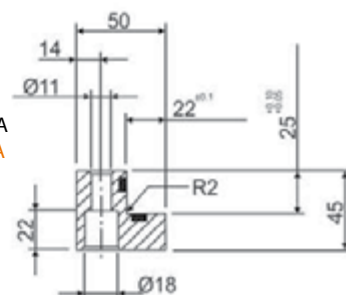

RVA

PROWADNICA SAMOSMARNA – KSZTAŁT „L” WEAR PLATE – SHAPE "L" SELF LUBRICATING

Kształt Shape	l ₁	l ₂	l ₃	l ₄	L	Nr kat. / Item no.
A	60	-	-	-	100	RVA-0100050
A	55	55	-	-	150	RVA-0150050
A	55	50	55	-	200	RVA-0200050
A	70	70	70	-	250	RVA-0250050
B	70	70	70	-	250	RVA-0250032
B	65	65	65	65	300	RVA-0300032
B	80	75	75	80	350	RVA-0350032

Mat.:
Brąz alumiiniowy + grafit
Aluminium bronze + graphite

Kształt A
Shape A

Przekrój A-A
Section A-A

Przekrój A-A
Section A-A

Inne wymiary na specjalne zamówienie.
Other dimensions on request.