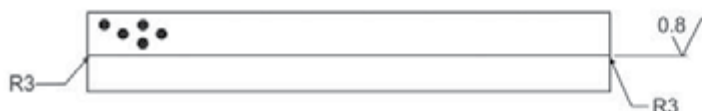

RVA

PROWADNICA SAMOSMARNA – KSZTAŁT „L” WEAR PLATE – SHAPE "L" SELF LUBRICATING

Kształt Shape	l ₁	l ₂	l ₃	l ₄	L	Nr kat. / Item no.
A	60	-	-	-	100	RVA-0100050
A	55	55	-	-	150	RVA-0150050
A	55	50	55	-	200	RVA-0200050
A	70	70	70	-	250	RVA-0250050
B	70	70	70	-	250	RVA-0250032
B	65	65	65	65	300	RVA-0300032
B	80	75	75	80	350	RVA-0350032

Mat.:
Brąz alumiiniowy + grafit
Aluminium bronze + graphite

Kształt A
Shape A

Przekrój A-A
Section A-A

Przekrój A-A
Section A-A

Inne wymiary na specjalne zamówienie.
Other dimensions on request.