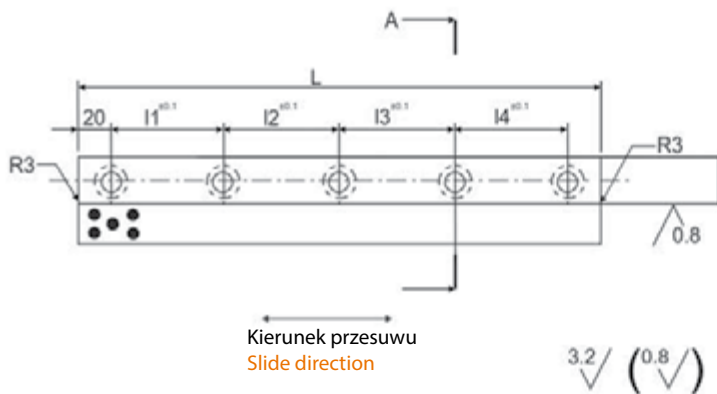

RVA

PROWADNICA SAMOSMARNA – KSZTAŁT „L” WEAR PLATE – SHAPE "L" SELF LUBRICATING

Kształt Shape	l ₁	l ₂	l ₃	l ₄	L	Nr kat. / Item no.
A	60	-	-	-	100	RVA-0100050
A	55	55	-	-	150	RVA-0150050
A	55	50	55	-	200	RVA-0200050
A	70	70	70	-	250	RVA-0250050
B	70	70	70	-	250	RVA-0250032
B	65	65	65	65	300	RVA-0300032
B	80	75	75	80	350	RVA-0350032

Mat.:
Brąz alumiiniowy + grafit
Aluminium bronze + graphite

Kształt A
Shape A

Przekrój A-A
Section A-A

Przekrój A-A
Section A-A

Inne wymiary na specjalne zamówienie.
Other dimensions on request.