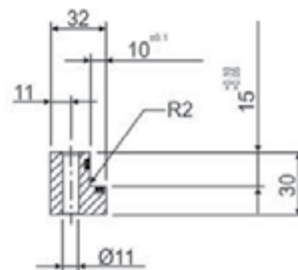

RVA

PROWADNICA SAMOSMARNA – KSZTAŁT „L” WEAR PLATE – SHAPE "L" SELF LUBRICATING

Kształt Shape	l ₁	l ₂	l ₃	l ₄	L	Nr kat. / Item no.
A	60	-	-	-	100	RVA-0100050
A	55	55	-	-	150	RVA-0150050
A	55	50	55	-	200	RVA-0200050
A	70	70	70	-	250	RVA-0250050
B	70	70	70	-	250	RVA-0250032
B	65	65	65	65	300	RVA-0300032
B	80	75	75	80	350	RVA-0350032

Mat.:
Brąz alumiiniowy + grafit
Aluminium bronze + graphite

Kształt A
Shape A

Przekrój A-A
Section A-A

Przekrój A-A
Section A-A

Inne wymiary na specjalne zamówienie.
Other dimensions on request.