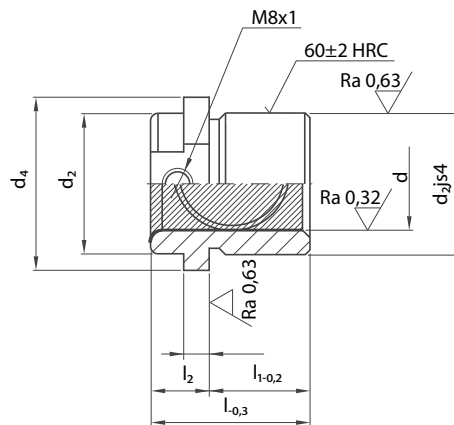

TULEJA PROWADZĄCA LAMINOWANA BRĄZEM
GUIDE BUSH WITH BRONZE

RTB

Mat.: 1.7131 + Brąz aluminiowy / Aluminium bronze
Powierzchnia hartowana indukcyjnie 60±2 HRC
Surface induction hardened 60±2 HRC

ISO 9448

d	Tolerancja / Tolerance	d ₂	d ₃	d ₄	l ₁	l ₂	l	Nr kat. / Item no.	
20 / 19	+0,012 +0,004	32	-	40	23	12	35	RTB-20035	RTB-19035
			39			20	43	RTB-20043	RTB-19043
						36	59	RTB-20059	RTB-19059
25 / 24		40	-	48	23	12	35	RTB-25035	RTB-24035
			46			36	59	RTB-25059	RTB-24059
						56	79	RTB-25079	RTB-24079
32 / 30		48	-	56	30	12	42	RTB-32042	RTB-30042
			53			45	75	RTB-32075	RTB-30075
						63	93	RTB-32093	RTB-30093
40 / 38	+0,015 +0,005	58	-	66	37	15	52	RTB-40052	RTB-38052
			63			45	82	RTB-40082	RTB-38082
						70	107	RTB-40107	RTB-38107
50 / 48		70	-	80	47	18	65	RTB-50065	RTB-48065
			77			50	97	RTB-50097	RTB-48097
						80	127	RTB-50127	RTB-48127
63 / 60		85	-	95	60	20	80	RTB-63080	RTB-60080
			92			55	115	RTB-63115	RTB-60115
						90	150	RTB-63150	RTB-60150
80 / -	+0,018 +0,006	105	-	118	60	20	80	RTB-80080	-
			115			60	120	RTB-80120	
						90	150	RTB-80150	