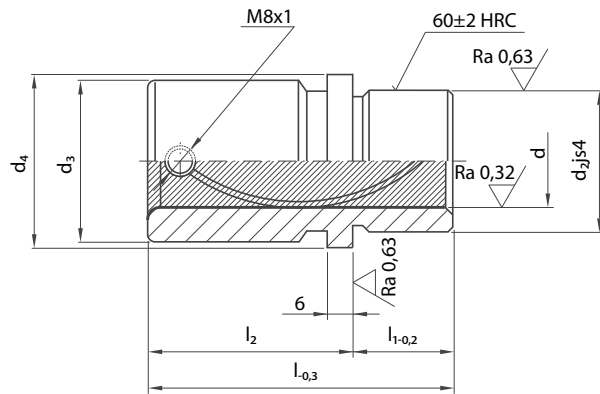

TULEJA PROWADZĄCA LAMINOWANA BRĄZEM
GUIDE BUSH WITH BRONZE

RTB

Mat.: 1.7131 + Brąz aluminiowy / Aluminium bronze
Powierzchnia hartowana indukcyjnie 60±2 HRC
Surface induction hardened 60±2 HRC

ISO 9448

d	Tolerancja / Tolerance	d ₂	d ₃	d ₄	l ₁	l ₂	l	Nr kat. / Item no.	
20 / 19	+0,012 +0,004	32	-	40	23	12	35	RTB-20035	RTB-19035
			39			20	43	RTB-20043	RTB-19043
						36	59	RTB-20059	RTB-19059
25 / 24		40	-	48	23	12	35	RTB-25035	RTB-24035
			46			36	59	RTB-25059	RTB-24059
						56	79	RTB-25079	RTB-24079
32 / 30		48	-	56	30	12	42	RTB-32042	RTB-30042
			53			45	75	RTB-32075	RTB-30075
						63	93	RTB-32093	RTB-30093
40 / 38	+0,015 +0,005	58	-	66	37	15	52	RTB-40052	RTB-38052
			63			45	82	RTB-40082	RTB-38082
						70	107	RTB-40107	RTB-38107
50 / 48		70	-	80	47	18	65	RTB-50065	RTB-48065
			77			50	97	RTB-50097	RTB-48097
						80	127	RTB-50127	RTB-48127
63 / 60		85	-	95	60	20	80	RTB-63080	RTB-60080
			92			55	115	RTB-63115	RTB-60115
						90	150	RTB-63150	RTB-60150
80 / -	+0,018 +0,006	105	-	118	60	20	80	RTB-80080	-
			115			60	120	RTB-80120	
						90	150	RTB-80150	