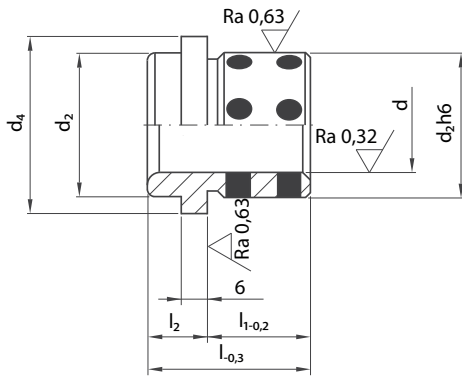

RTG

TULEJA PROWADZĄCA SAMOSMARNA GUIDE BUSH SELF LUBRICATING

patrz str. A/8
see page A/8

Mat.:
Brąz aluminiowy + grafit
Aluminium bronze + graphite

ISO 9448

d	Tolerancja / Tolerance	d ₂	d ₃	d ₄	l ₁	l ₂	l	Nr kat. / Item no.	
20/19	+0,020 +0,004	32	-	40	23	12	35	RTG-20035	RTG-19035
			39			20	43	RTG-20043	RTG-19043
						36	59	RTG-20059	RTG-19059
25/24	+0,025 +0,005	40	-	48	23	12	35	RTG-25035	RTG-24035
			46			36	59	RTG-25059	RTG-24059
						56	79	RTG-25079	RTG-24079
32/30	+0,025 +0,005	48	-	56	30	12	42	RTG-32042	RTG-30042
			53			45	75	RTG-32075	RTG-30075
						63	93	RTG-32093	RTG-30093
40/38	+0,025 +0,005	58	-	66	37	15	52	RTG-40052	RTG-38052
			63			45	82	RTG-40082	RTG-38082
						70	107	RTG-40107	RTG-38107
50/48	+0,028 +0,006	70	-	80	47	18	65	RTG-50065	RTG-48065
			77			50	97	RTG-50097	RTG-48097
						80	127	RTG-50127	RTG-48127
63/60	+0,028 +0,006	85	-	95	60	20	80	RTG-63080	RTG-60080
			92			55	115	RTG-63115	RTG-60115
						90	150	RTG-63150	RTG-60150
80	+0,028 +0,006	105	-	118	60	20	80	RTG-80080	-
			115			60	120	RTG-80120	
						90	150	RTG-80150	