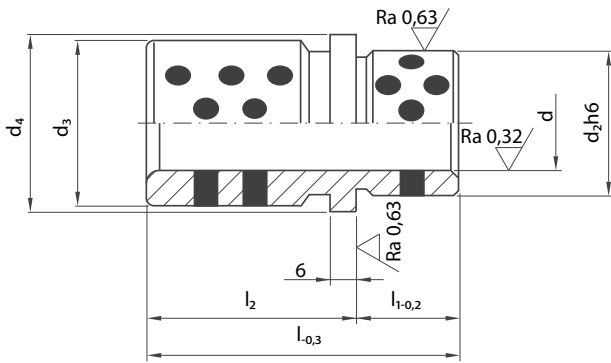

RTG

TULEJA PROWADZĄCA SAMOSMARNA GUIDE BUSH SELF LUBRICATING

patrz str. A/8
see page A/8

Mat.:
Brąz aluminiowy + grafit
Aluminium bronze + graphite

ISO 9448

d	Tolerancja / Tolerance	d ₂	d ₃	d ₄	l ₁	l ₂	l	Nr kat. / Item no.	
20/19	+0,020 +0,004	32	-	40	23	12	35	RTG-20035	RTG-19035
			39			20	43	RTG-20043	RTG-19043
						36	59	RTG-20059	RTG-19059
25/24	+0,025 +0,005	40	-	48	23	12	35	RTG-25035	RTG-24035
			46			36	59	RTG-25059	RTG-24059
						56	79	RTG-25079	RTG-24079
32/30	+0,025 +0,005	48	-	56	30	12	42	RTG-32042	RTG-30042
			53			45	75	RTG-32075	RTG-30075
						63	93	RTG-32093	RTG-30093
40/38	+0,025 +0,005	58	-	66	37	15	52	RTG-40052	RTG-38052
			63			45	82	RTG-40082	RTG-38082
						70	107	RTG-40107	RTG-38107
50/48	+0,028 +0,006	70	-	80	47	18	65	RTG-50065	RTG-48065
			77			50	97	RTG-50097	RTG-48097
						80	127	RTG-50127	RTG-48127
63/60	+0,028 +0,006	85	-	95	60	20	80	RTG-63080	RTG-60080
			92			55	115	RTG-63115	RTG-60115
						90	150	RTG-63150	RTG-60150
80	+0,028 +0,006	105	-	118	60	20	80	RTG-80080	-
			115			60	120	RTG-80120	
						90	150	RTG-80150	