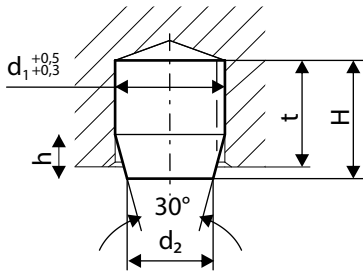

# ZRYWACZ ELASTOMEROWY ELASTOMER STRIPPER

Mat.: Pur  
Twardość: 92±2  
Kolor: czerwony  
Mat.: Pur  
Shore: 92±2  
Color: Red

d <sub>1</sub>	d <sub>2</sub>	H	h	t	Obciążenie Load (N)	Nr kat. / Item no.
6	3,6	9,5	4,5	8	100	ETZ-06
10	6	15,5	7,5	13	450	ETZ-10
16	9,5	25	12	21	1500	ETZ-16
24	18	25	10	21	3000	ETZ-24
30	20	35	19	30	3000	ETZ-30
32	24	32	14	26	12000	ETZ-32
39,5	30	40	16	34	25000	ETZ-40

# ZDERZAK ELASTOMEROWY SHOCK ABSORBER

Mat.: Elastomer 92SH

D	H	H <sub>1</sub>	L <sub>1</sub>	L <sub>2</sub>	R	Nr kat. / Item no.
40	32	50	60	45	18	ETV-4060
50	40	63	80	60	23	ETV-5080
63	51	86	80	60	35	ETV-6380