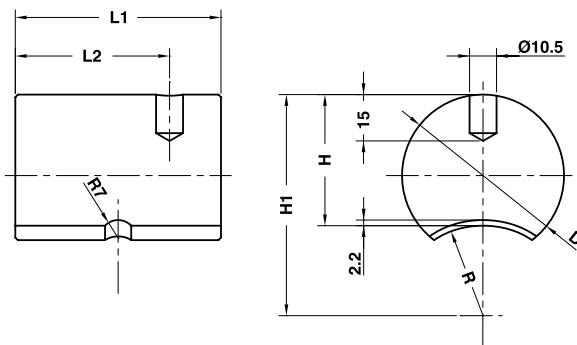

# ZRYWACZ ELASTOMEROWY ELASTOMER STRIPPER

Mat.: Pur  
Twardość: 92±2  
Kolor: czerwony  
Mat.: Pur  
Shore: 92±2  
Color: Red

d <sub>1</sub>	d <sub>2</sub>	H	h	t	Obciążenie Load (N)	Nr kat. / Item no.
6	3,6	9,5	4,5	8	100	ETZ-06
10	6	15,5	7,5	13	450	ETZ-10
16	9,5	25	12	21	1500	ETZ-16
24	18	25	10	21	3000	ETZ-24
30	20	35	19	30	3000	ETZ-30
32	24	32	14	26	12000	ETZ-32
39,5	30	40	16	34	25000	ETZ-40

# ZDERZAK ELASTOMEROWY SHOCK ABSORBER

Mat.: Elastomer 92SH

D	H	H <sub>1</sub>	L <sub>1</sub>	L <sub>2</sub>	R	Nr kat. / Item no.
40	32	50	60	45	18	ETV-4060
50	40	63	80	60	23	ETV-5080
63	51	86	80	60	35	ETV-6380