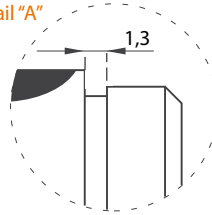

FKG

TULEJA PROWADZĄCA SAMOSMARNA GUIDE BUSHING – SELF LUBRICATING

Szczegół „A”
Detail “A”

Mat.:
Brąz + grafit / Aluminium bronce + graphite

d	L	d ₁	d ₂	s	t	Nr kat. / Item no.
9/10	12	14	16	3	6,6	FKG-09012 FKG-10012
	17				11,6	FKG-09017 FKG-10017
	22				16,6	FKG-09022 FKG-10022
	27				21,6	FKG-09027 FKG-10027
	36				30,6	FKG-09036 FKG-10036
	46				40,6	FKG-09046 FKG-10046
	56				50,6	FKG-09056 FKG-10056
12	17	18	23	6	8,3	FKG-12017
	22				13,3	FKG-12022
	27				18,3	FKG-12027
	36				27,3	FKG-12036
	46				37,3	FKG-12046
	56				47,3	FKG-12056
	14/15				17	20
22		13,3	FKG-14022 FKG-15022			
27		18,3	FKG-14027 FKG-15027			
36		27,3	FKG-14036 FKG-15036			
46		37,3	FKG-14046 FKG-15046			
56		47,3	FKG-14056 FKG-15056			
16		22	22	27	6	
	27	18,3				FKG-16027
	36	27,3				FKG-16036
	46	37,3				FKG-16046
	56	47,3				FKG-16056
18/20	17	26	31	6	8,3	FKG-18017 FKG-20017
	22				13,3	FKG-18022 FKG-20022
	27				18,3	FKG-18027 FKG-20027
	36				27,3	FKG-18036 FKG-20036
	46				37,3	FKG-18046 FKG-20046