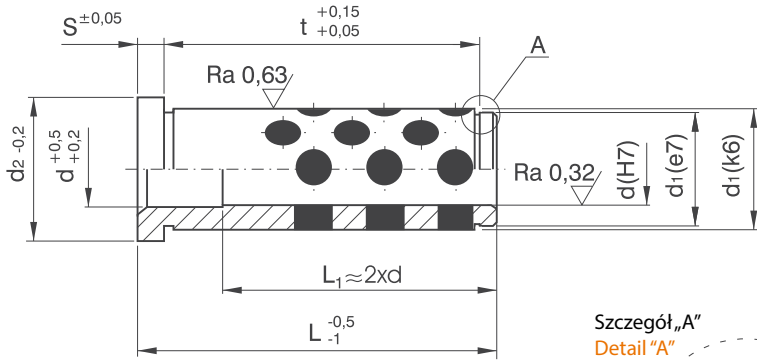

FKG

TULEJA PROWADZĄCA SAMOSMARNA GUIDE BUSHING – SELF LUBRICATING

Szczegół „A”
Detail “A”

Mat.:
Brąz + grafit / Aluminium bronce + graphite

d	L	d ₁	d ₂	s	t	Nr kat. / Item no.
9/10	12	14	16	3	6,6	FKG-09012 FKG-10012
	17				11,6	FKG-09017 FKG-10017
	22				16,6	FKG-09022 FKG-10022
	27				21,6	FKG-09027 FKG-10027
	36				30,6	FKG-09036 FKG-10036
	46				40,6	FKG-09046 FKG-10046
	56				50,6	FKG-09056 FKG-10056
12	17	18	23	6	8,3	FKG-12017
	22				13,3	FKG-12022
	27				18,3	FKG-12027
	36				27,3	FKG-12036
	46				37,3	FKG-12046
	56				47,3	FKG-12056
	14/15				17	20
22		13,3	FKG-14022 FKG-15022			
27		18,3	FKG-14027 FKG-15027			
36		27,3	FKG-14036 FKG-15036			
46		37,3	FKG-14046 FKG-15046			
56		47,3	FKG-14056 FKG-15056			
16		22	22	27	6	
	27	18,3				FKG-16027
	36	27,3				FKG-16036
	46	37,3				FKG-16046
	56	47,3				FKG-16056
18/20	17	26	31	6	8,3	FKG-18017 FKG-20017
	22				13,3	FKG-18022 FKG-20022
	27				18,3	FKG-18027 FKG-20027
	36				27,3	FKG-18036 FKG-20036
	46				37,3	FKG-18046 FKG-20046